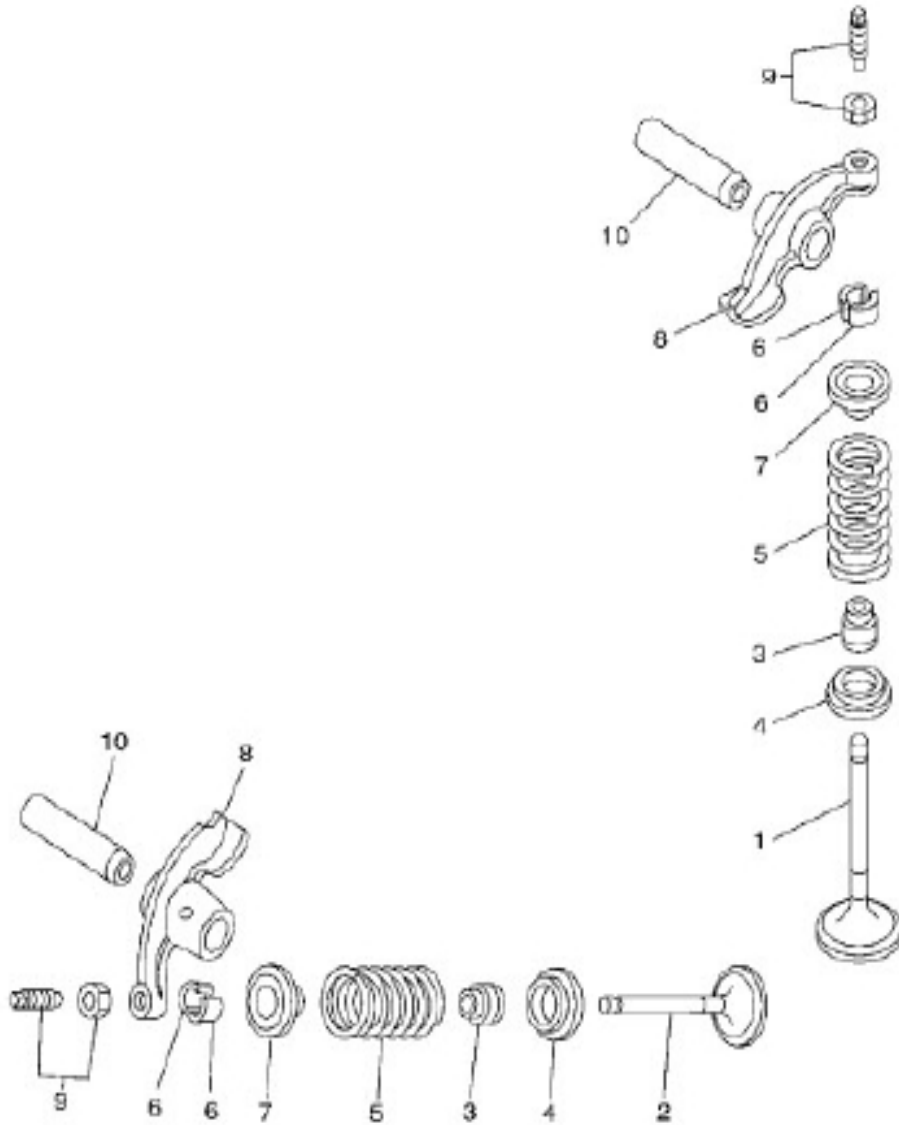

MOTOR ROCKET RK125

VALVULAS

NO.	CODIGO	DESCRIPCION	Cant
1	1BK-E2111-00	VALVULA DE ADMISION	1
2	1BK-E2121-00	VALVULA DE ESCAPE	1
3	1BK-E2119-00	RETEN VALVULA	2
4	5VL-E2116-01	ASIENTO RESORTE DE VALVULA	2
5	1SF-E2113-00	MUELLE VALVULA INTERNA	2
6	5VL-E2118-00	SEMICONO DE VALVULA	4
7	5VL-E2117-01	CASQUILLO SUPERIOR MUELLE VAL	2
8	5VL-E2151-00	BRAZO DE BALANCIN DE VALVULA	2
9	5VL-Y1215-00	TORNILLO DE AJUSTE DE VALVULA	2
10	5VL-E2156-00	EJE DE BALANCIN	2