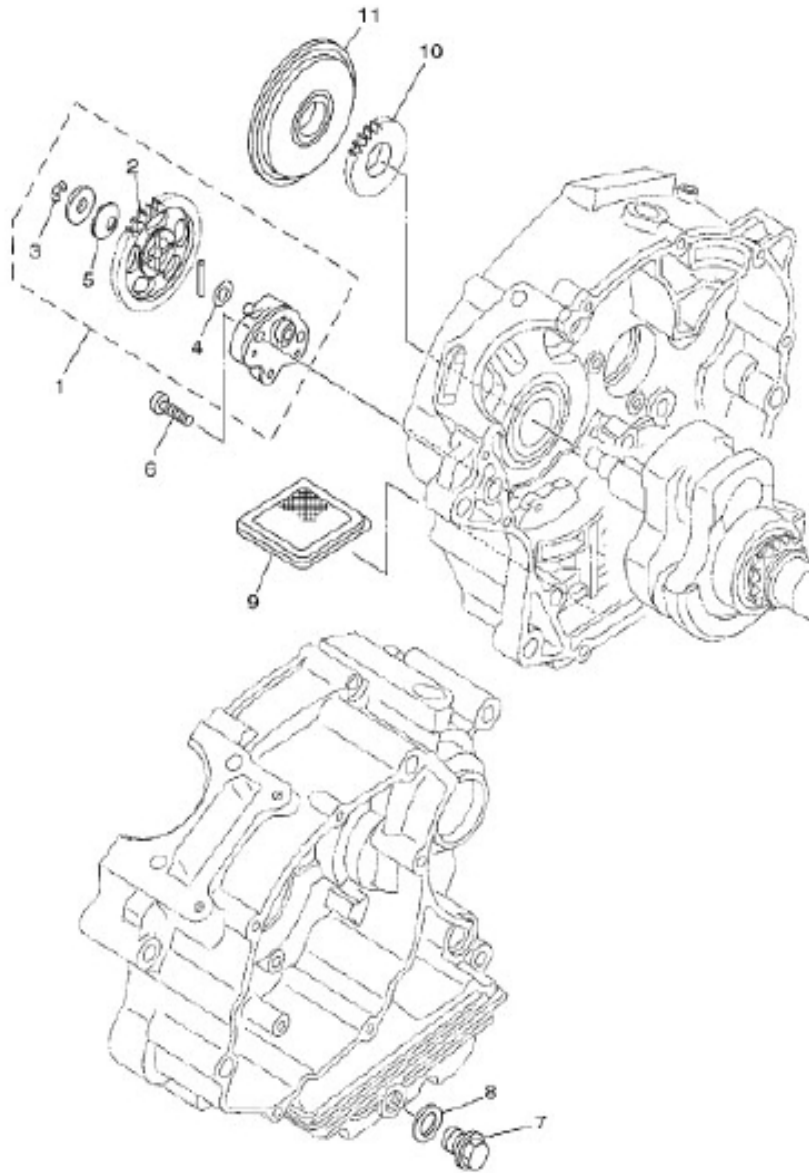

MOTOR ROCKET RK125

BOMBA DE ACEITE

NO.	CODIGO	DESCRIPCION	Cant
1	5VL-E3300-01	BOMBA DE ACEITE COMPLETA	1
6	90155-06800	TORNILLO CABEZA PLANA RAN.	2
7	90340-12097	TORNILLO VACIADO ACEITE	1
8	90430-12227	JUNTA	1
9	2DO-E3411-00	FILTRO DE ACEITE	1
10	5VL-E3324-00	ENGRANAJE TRACC. DE BOMBA	1
11	5VL-E3451-00	FILTRE ROTATIVO	1