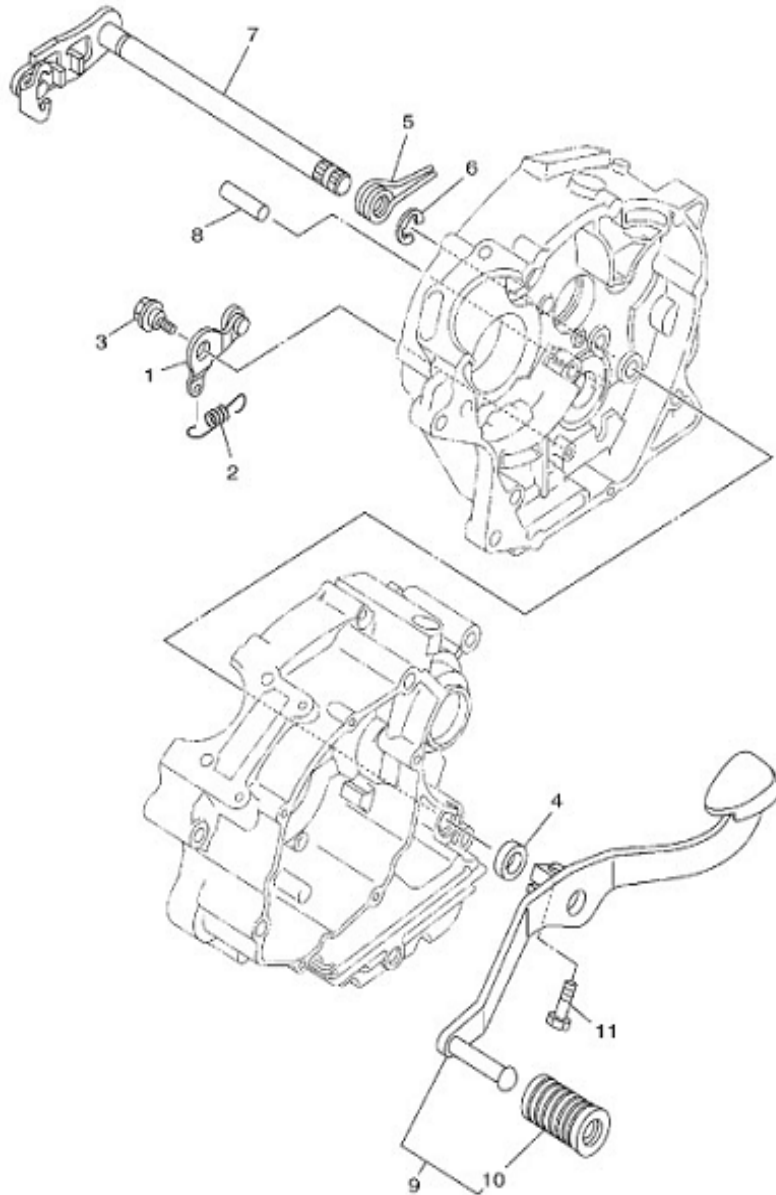

MOTOR ROCKET RK125

EJE SELECTOR CAMBIO Y PEDAL

NO.	CODIGO	DESCRIPCION	Cant
1	5VL-E8140-00	BALANCIN TOPE SELECTOR	1
2	5VL-E8337-00	MUELLE	1
3	4FP-E8177-00	BOLT.STOPPER	1
4	93101-12803	RETEN	1
5	90508-32801	MUELLE EJE SELECTOR	1
6	99002-10600	CLIP	1
7	5VL-E8101-12	EJE SELECTOR CAMBIO	1
8	93608-30839	PASADOR DOWEL	1
9	5VL-E8110-12	PEDAL CAMBIO	1
10	1KL-E8113-00	GOMA PEDAL CAMBIO	1
11	97022-06020	TORNILLO HEXAGON	1