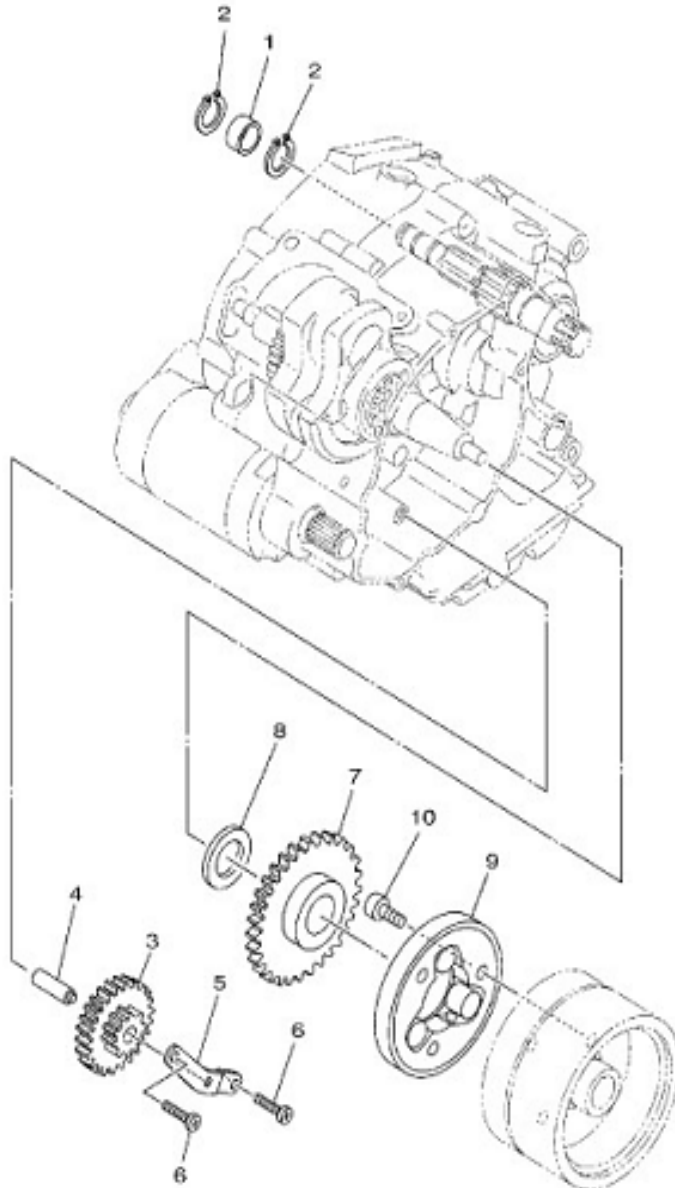

MOTOR ROCKET RK125

		EMBRAGUE DEL ARRANQUE	
NO.	CODIGO	DESCRIPCION	Cant
1	90387-15803	COLLAR	1
2	99009-15400	PRESILLA REDONDA	2
3	5VL-E5512-00	ENGRENAJE NEUTRO	1
4	5VL-E5521-00	EJE 1	1
5	5VL-E5532-00	PLACA DE ENGRENAJE NEUTRO	1
6	98512-06012	TORNILLO DE CABEZA CON PLANA	2
7	5VL-E5517-01	ENGRENAJE POSICION 2DA	1
8	90201-25807	ARANDELA PLANA	1
9	1BK-E5580-00	ENSAMBLE EXT.EMBRAGUE ARRANQUE	1
10	91312-08016	PERNO	3