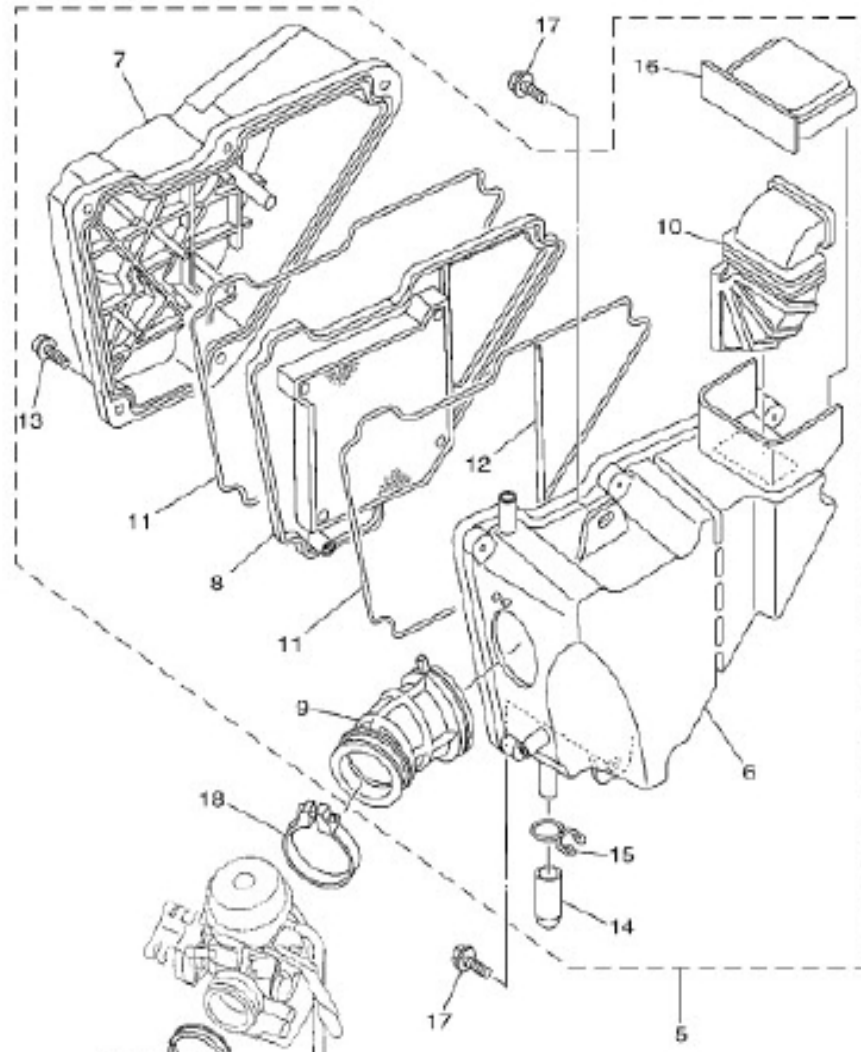

MOTOR ROCKET RK125

FILTRO DE AIRE COMPLETO

NO.	CODIGO	DESCRIPCION	Cant
5	1BK-E4410-00	FILTRO DE AIRE COMPLETO	1
18	18C-E3575-01	ABRAZADERA	1