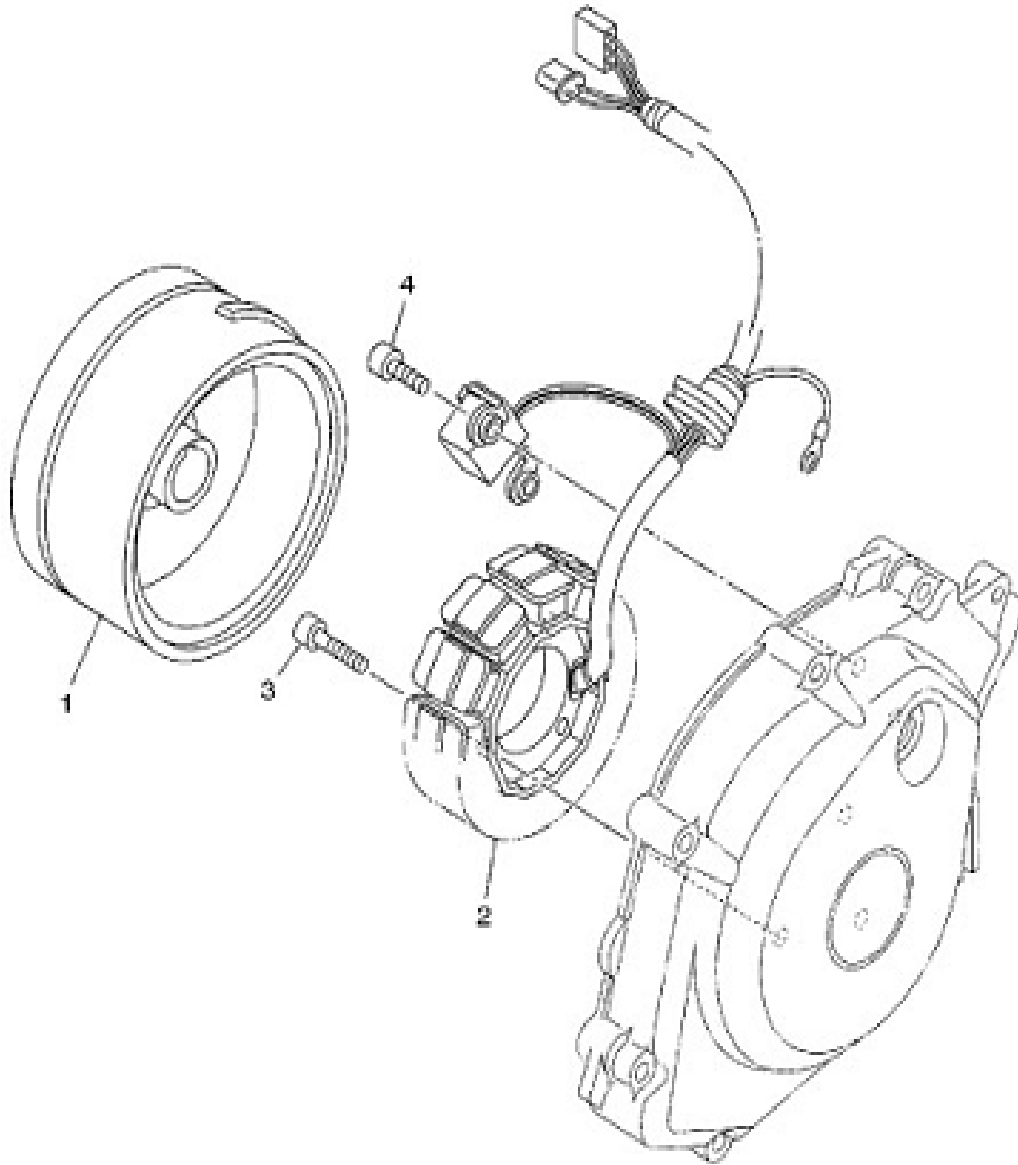

MOTOR ROCKET RK125

ALTERNADOR

NO.	CODIGO	DESCRIPCION	Cant
1	1BK-H1450-00	ROTOR (VOLANTE MAGNETICO)	1
2	13R-H1410-00	ESTATOR	1