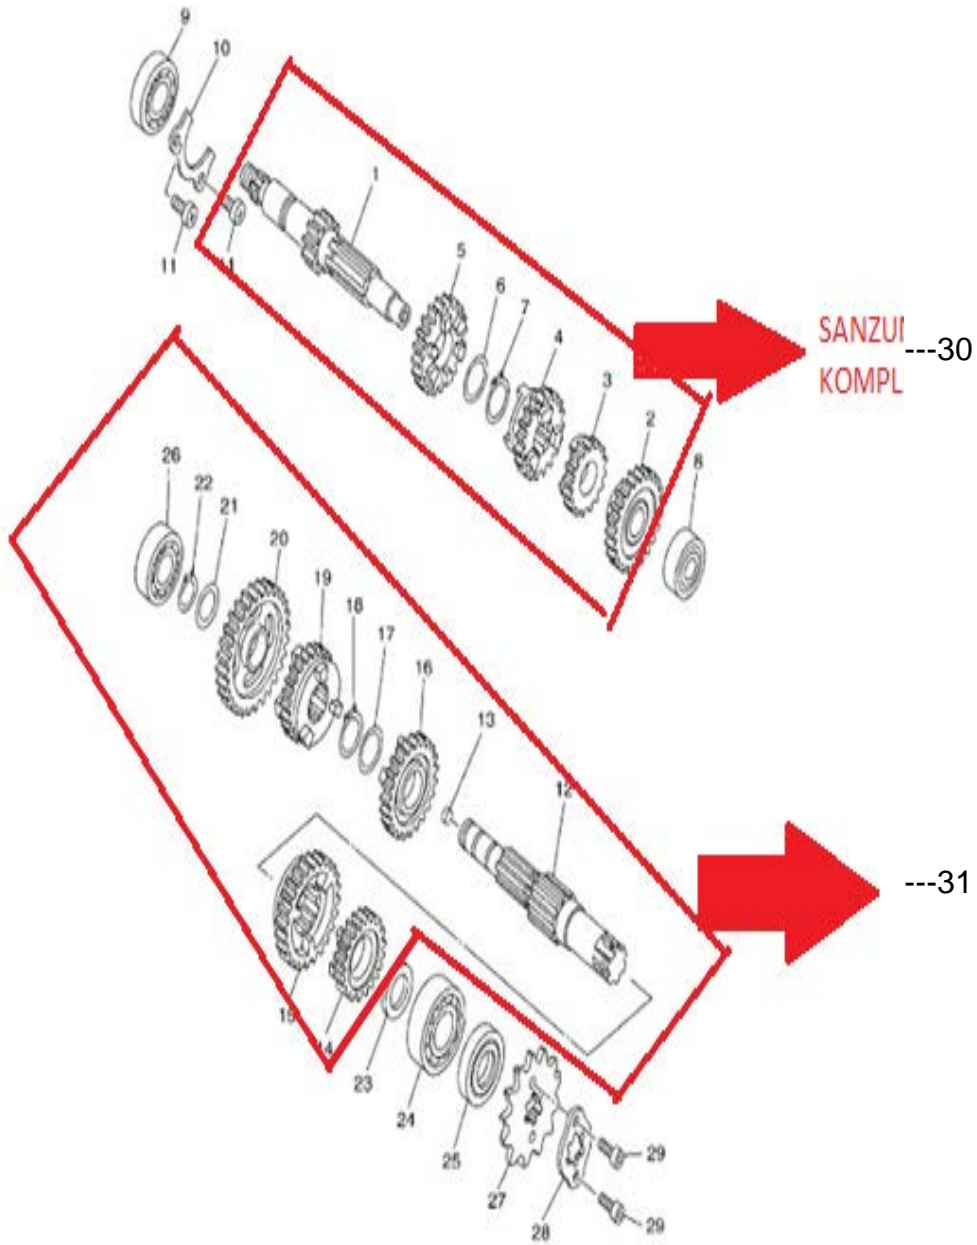

MOTOR ROCKET RK125

TRANSMISION

NO.	CODIGO	DESCRIPCION	Cant
1	5VL-E7411-00	EJE PRIMARIO (14T)	1
2	5VL-E7151-00	ENGRANAJE PINON DE 5 (24T)	1
3	5VL-E7121-00	ENGRANAJE DE PINON DE 2DA(18T)	1
4	5VL-E7131-00	ENGRANAJE PINON DE 3RA (19T)	1
5	5VL-E7141-00	ENGRANAJE PINON DE 4TA (22T)	1
6	90201-20266	ARANDELA, PLACA (T=1.0)	1
7	93410-20809	CIRCLIP	1
8	93306-201Y8	COJINETE	1
9	93306-203YT	COJINETE	1
10	5VL-E7471-00	PLETINA TOPE COJINETE	1
11	98512-06012	TORNILLO DE CABEZA CON PLANA	2
12	5VL-E7421-00	EJE SECUNDARIO	1
13	90331-07031	TAPON	1
14	5VL-E7251-00	ENGRANAJE RUEDA DE 5TA (21T)	1
15	5VL-E7221-00	ENGRANAJE RUEDA DE 2DA (32T)	1
16	5VL-E7231-00	ENGRANAJE RUEDA DE 3RA (25T)	1
17	90201-20266	ARANDELA, PLACA (T=1.0)	1
18	93410-20809	CIRCLIP	1
19	5VL-E7241-00	ENGRANAJE DE RUEDA 4TA (23T)	1
20	5VL-E7211-00	ENGRANAJE RUEDA DE 1 RA (37T)	1
21	90201-15700	ARANDELA PLANA	1
22	99009-15400	PRESILLA REDONDA	1
23	90201-20272	ARANDELA PLANA	1
24	93306-204YD	COJINETE	1