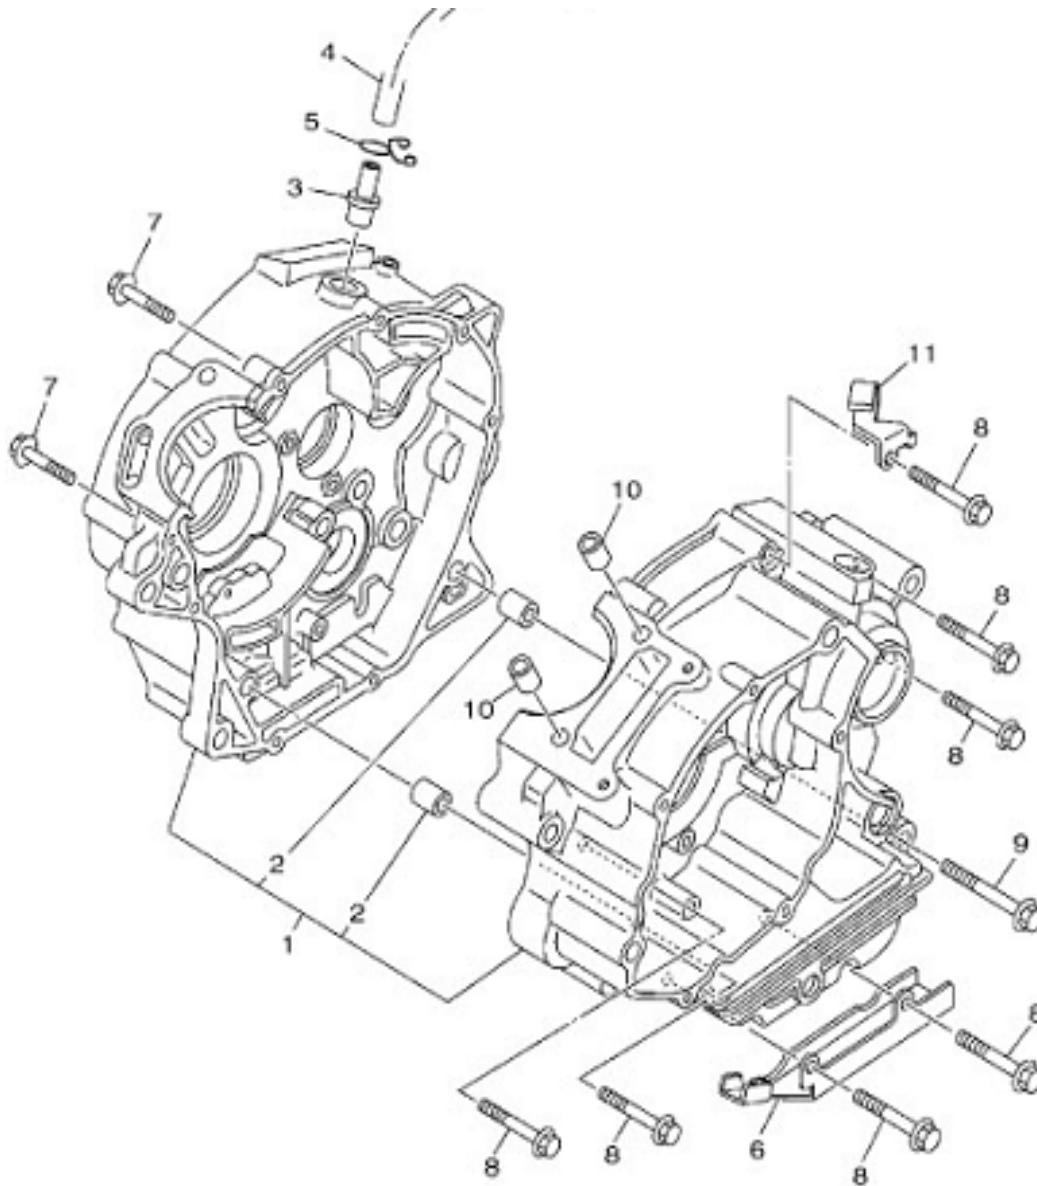

MOTOR ROCKET RK125

SEMICARTER DERECHO E IZQUIERDO

NO.	CODIGO	DESCRIPCION	Cant
1	1SF-W1510-00	CARTER MANIVELA 1	1
2	99530-10114	CASQUILLO CENTRADOR	2
3	4FP-E1167-00	CUBIERTA RESPIRADERO 2	1
4	5VL-E1166-00	TUBO RESPIRADERO 1	1
5	90467-12828	CLIP TUBO RESPIRADERO	2
6	90462-16801	PATIN PROTECTOR CARTER	1
7	95022-06030	TORNILLO	2
8	95022-06045	TORNILLO	7
9	95022-06055	TORNILLO	1
10	99530-10114	CASQUILLO CENTRADOR	2
11	5VL-E5441-01	SOPORTE CABLE DE EMBRAGUE	1