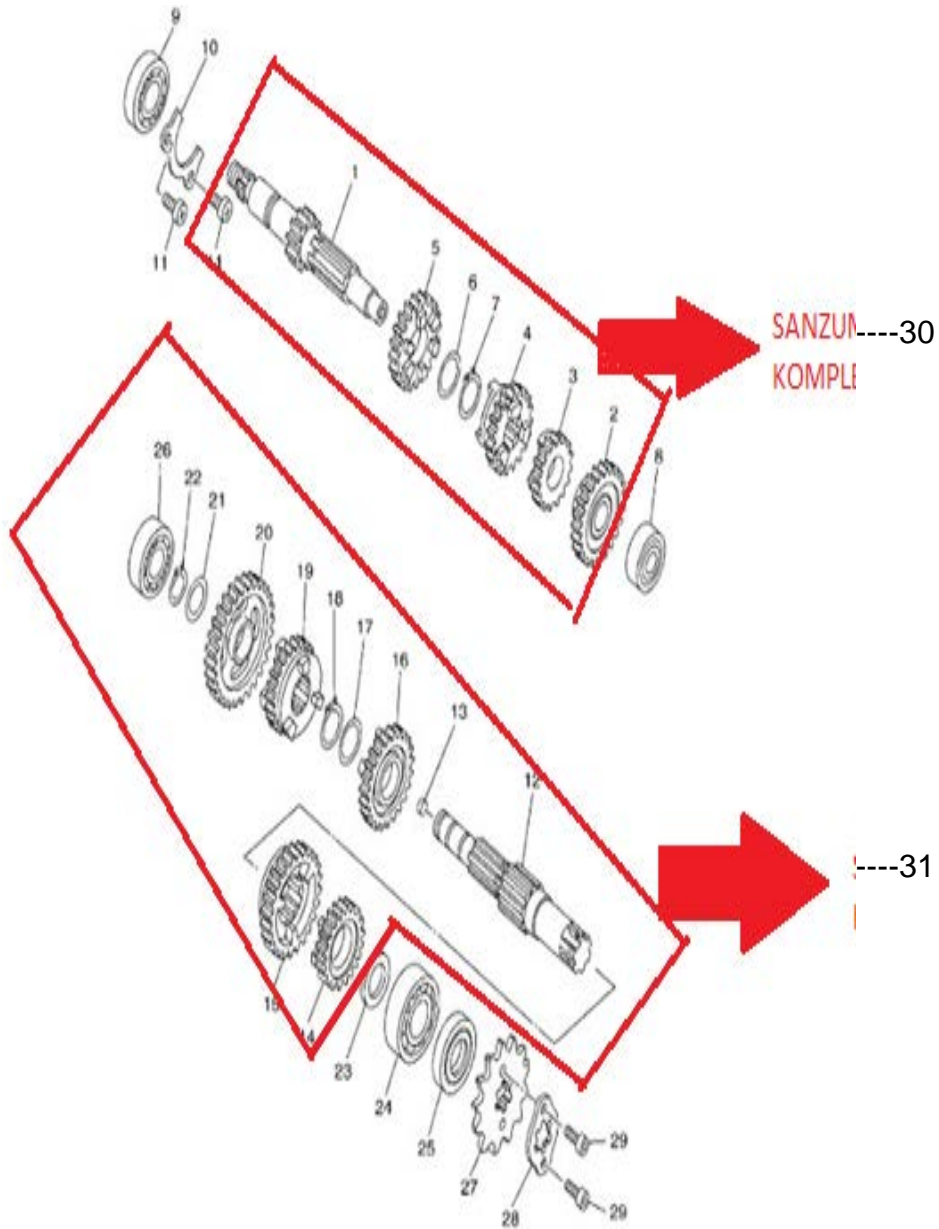

MOTOR ROCKET RK125

TRANSMISION

NO.	CODIGO	DESCRIPCION	Cant
25	93102-20812	RETEN	1
26	93306-202XP	COJINETE	1
27	93822-14813	PIÑON SALIDA CAMBIO (14T)	1
28	3D9-E7456-01	PLETINA PIÑON SALIDA CAMBIO	1
29	91312-05010	BOLT	2
30	5VL-E7411-00-A00	Conjunto Eje Transmision Primario	1
31	5VL-E7421-00-A00	Conjunto Eje Transmision Secundario	1