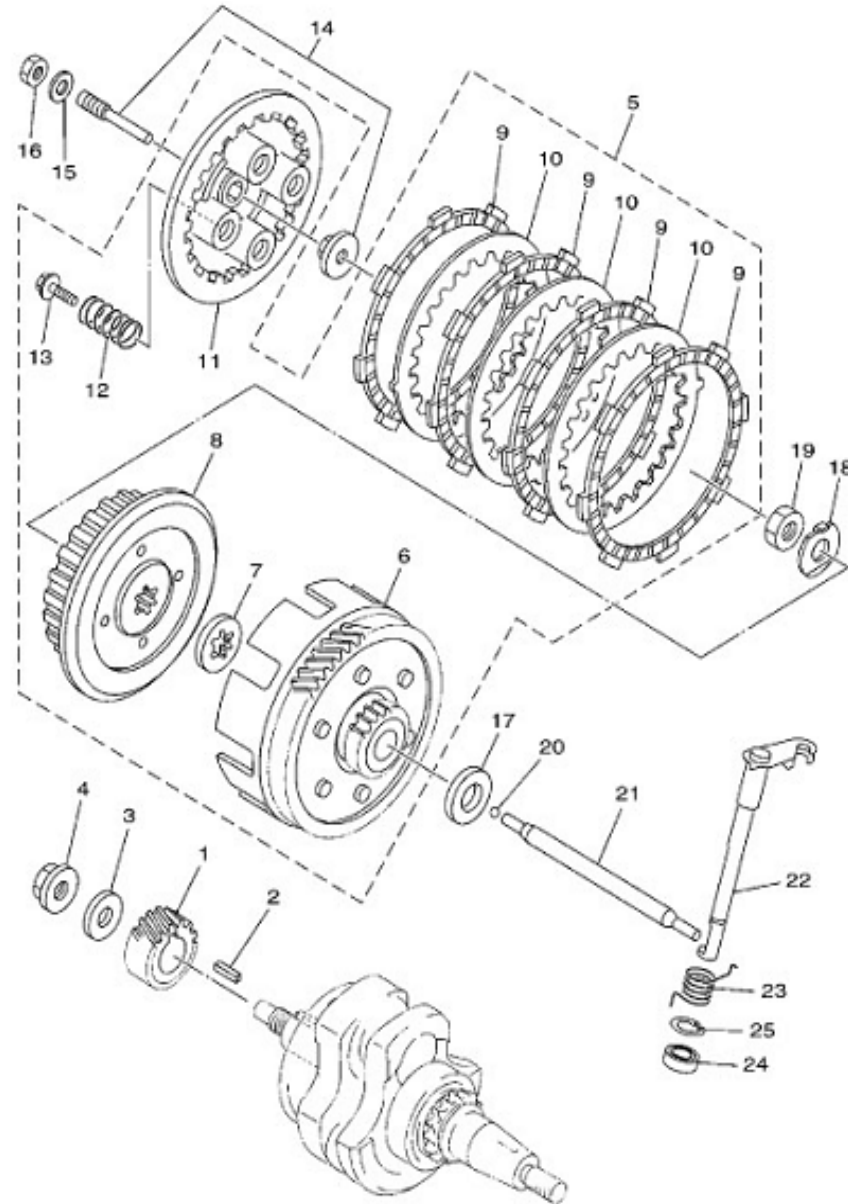

MOTOR ROCKET RK125

		EMBRAGUE	
NO.	CODIGO	DESCRIPCION	Cant
1	1JP-E6111-00	ENGRANAJE TRACC.PRIMARIA	1
2	90282-05001	CHAVETA, RECTA (5MMX16MM)	1
3	90201-122H1	ARANDELA PLANA	1
4	90179-12813	TUERCA	1
5	1JP-E6300-10	CONJUNTO EMBRAGUE	1
6	1JP-E6150-10	CAMPANA DE EMBRAGUE	1
9	1JP-E6321-00	DISCO FRICCION	4
10	1JP-E6324-00	DISCO METALICO	3
11	5VL-Y1635-10	PLATO DE PRESION	1
15	92902-06200	ARANDELA	1
16	95302-06600	TUERCA	1
17	5VL-E6164-10	PLACA DE EMPUJE 2	1
18	90215-12211	ARANDELA DE CIERRE	1
19	90170-12060	TUERCA	1
20	93503-16824	BOLA	1
21	5VL-E6357-01	VARILLA DE EMPUJE 2	1
22	5VL-E6381-02	CONJ. LEVA DE EMPUJE EMBRAGUE	1
23	90508-16800	RESORTE DE TORSION	1
24	93102-12812	RETEN	1
25	99009-20500	PRESILLA REDONDA	1
26	1JP-E6111-10	CIGÜEÑAL Y BIELA	1