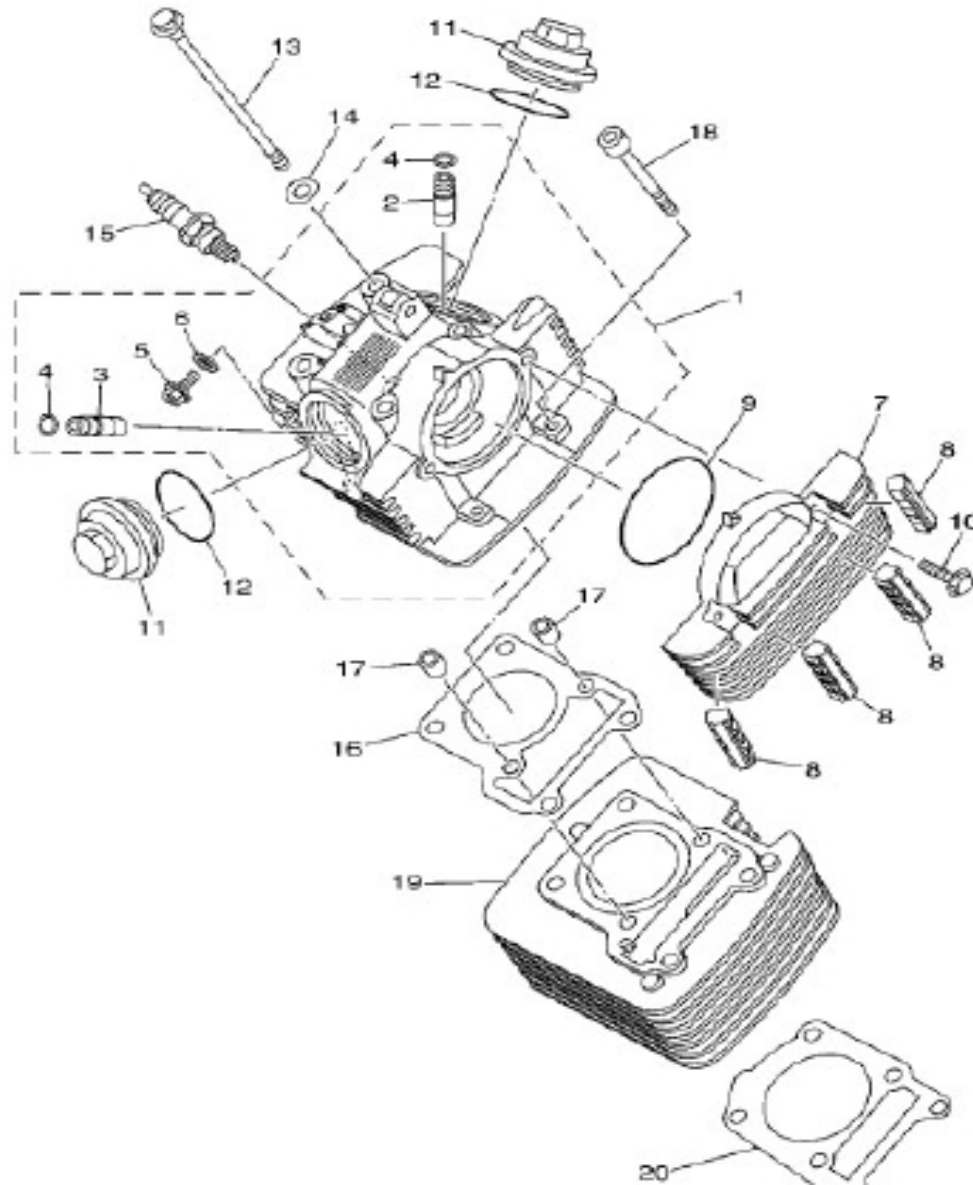

MOTOR ROCKET RK125

CYLINDER

CILINDRO

NO.	CODIGO	DESCRIPCION	Cant
1	5VL-E1111-11	CULATA CILINDRO 1	1
7	5VL-E1185-10	CUBIERTA CULATA CIL.LAT.1	1
8	5VL-E1161-00	AMORTIGUADOR 1	4
9	99210-79802	JUNTA TORICA "O"	1
10	95022-06020	TORNILLO	2
11	5VL-E1186-00	CUBIERTA CULATA CIL.LAT.2	2
12	93210-44812	JUNTA TORICA "O"	2
13	90105-08724	TORNILLO	4
14	90201-088C3	ARANDELA PLANA	4
15	94700-00869	BUJIA (NGK CR6HSA)	1
16	1BK-E1181-00	JUNTA, DE CULATA 1	1
17	99530-10114	CASQUILLO CENTRADOR	2
18	91312-06090	TORNILLO	2
19	1BK-E1310-00	CILINDRO	1
20	5VL-E1351-10	JUNTA, DE CILINDRO	1
21		JUNTA TORICA "O"