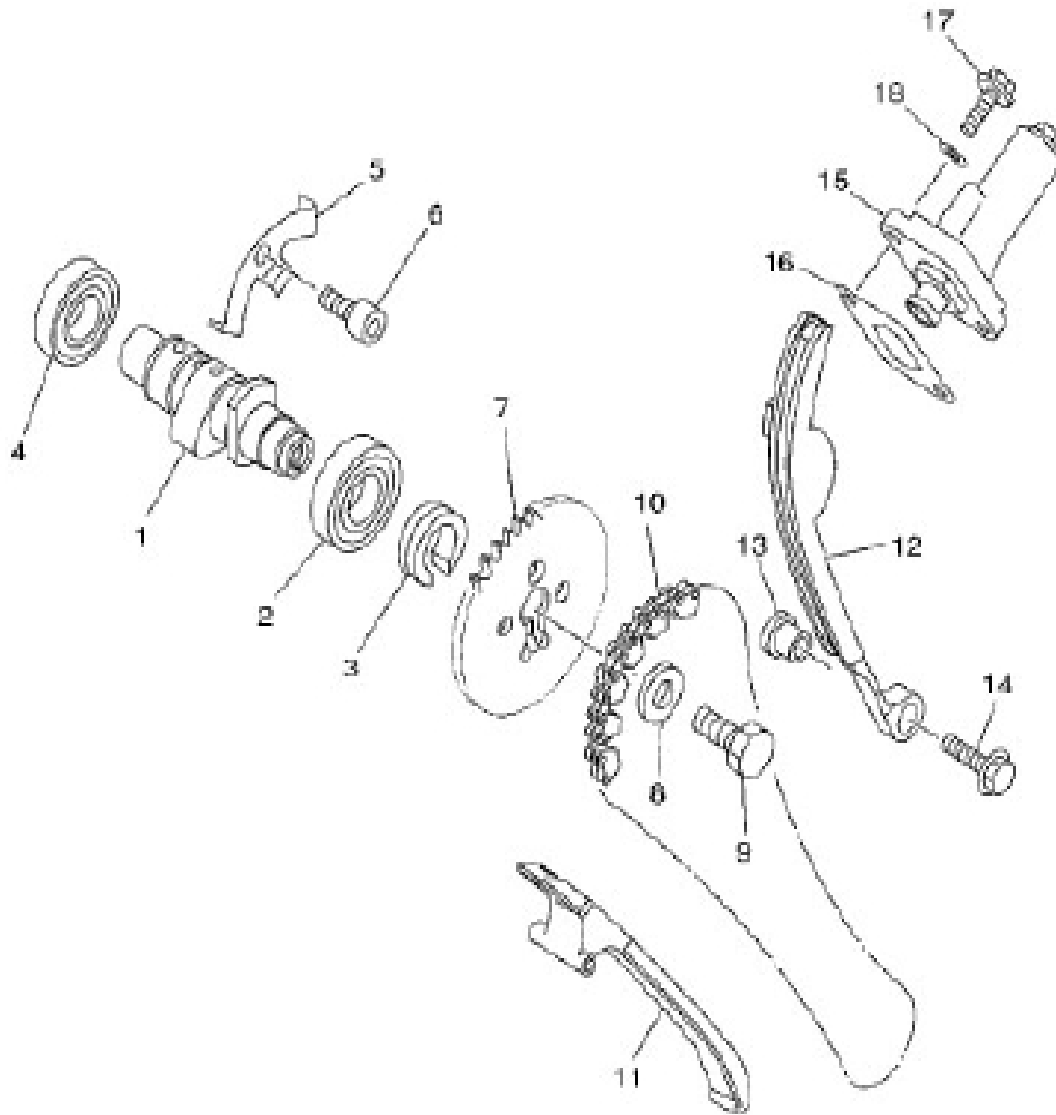

MOTOR ROCKET RK125

ARBOL DE LEVAS & CADENA

NO.	CODIGO	DESCRIPCION	Cant
1	13R-E2171-00	ARBOL DE LEVAS 1	1
2	93306-003YS	COJINETE	1
3	90387-16804	JUNTA TORICA "O"	1
4	93306-002YM	COJINETE	1
5	5VL-E111F-00	PLACA	1
6	91312-06012	TORNILLO	1
7	5VL-E2176-10	PIÑON ARBOL LEVAS	1
8	90201-08326	ARANDELA PLANA	1
9	90101-08820	PERNO	1
10	94568-A4090	CADENA DISTRIBUCION	1
11	5VL-E2231-10	GUIA CADENA DISTRIBUCION 1	1
12	5VL-E2241-10	GUIA CADENA DISTRIBUCION 2	1
13	5VL-E5598-00	CASQUILLO	1
14	95802-06020	TUERCA DE REBORDE	1
15	5VL-12210-10	SENSOR CADENA DISTRIBUCION	1
16	5VL-E2213-10	JUNTA CAJA SENSOR	1
17	95022-06016	TORNILLO	2
18	90430-06817	JUNTA	2